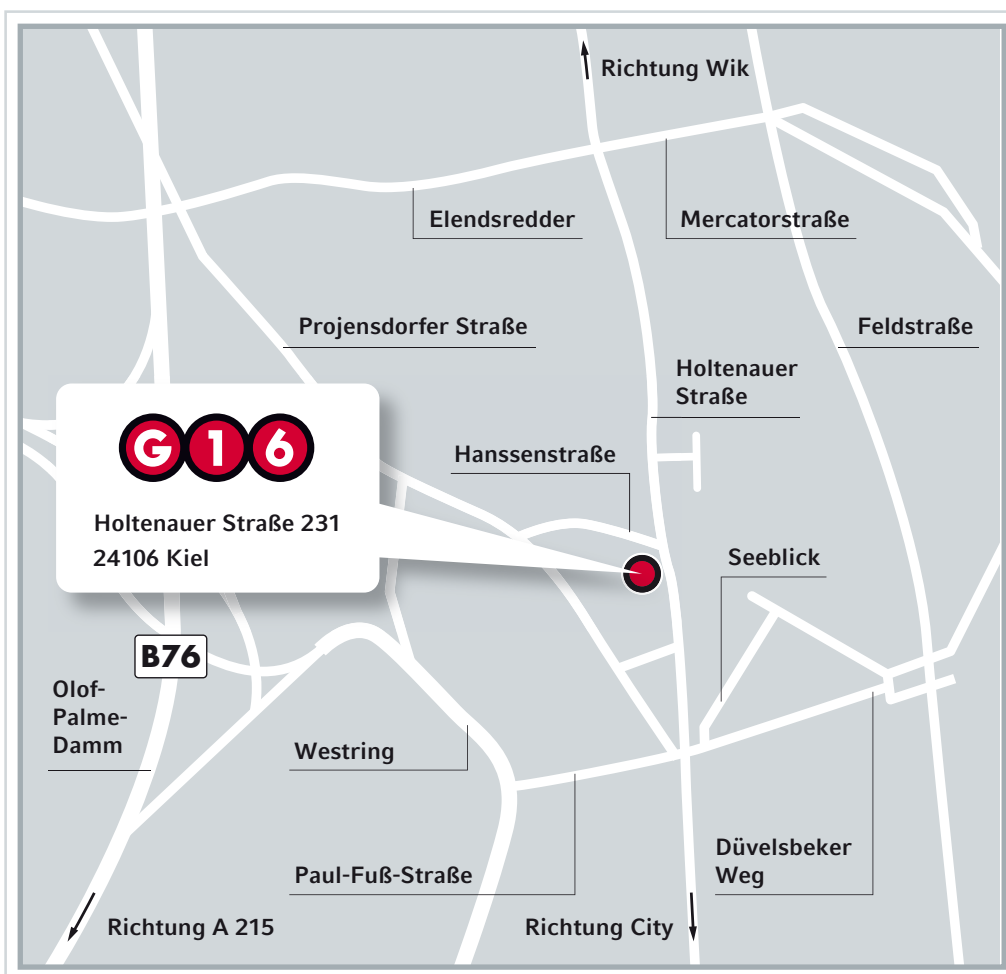

## Ihr Besuch bei G16

Sie finden uns im Westen von Kiel, zwischen Belvedere und dem Stadtteil Kiel-Wik. Wir freuen uns auf Ihren Besuch!

Diese Anfahrtskarte sowie eine Google-Maps-Karte finden Sie unter [www.g16.net/anfahrt](http://www.g16.net/anfahrt)